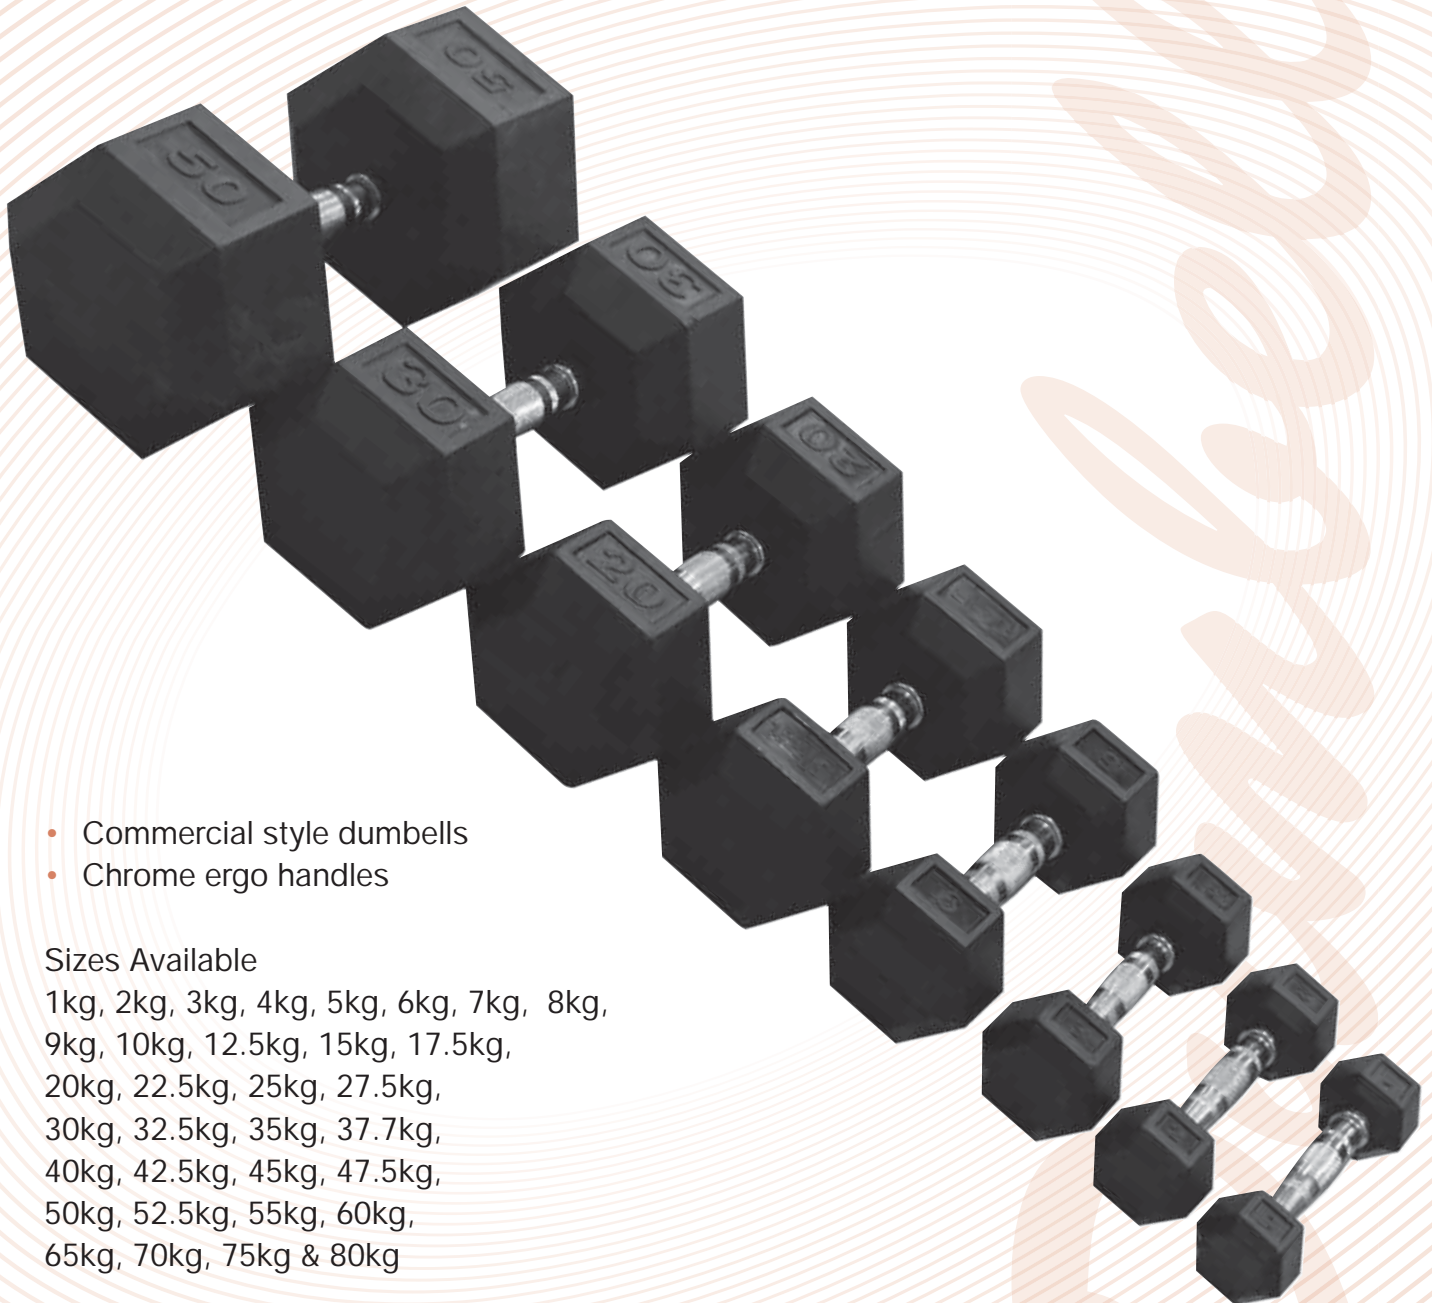

# Rubber Hex Dumbbells

RDCH

*Balance... style... performance*

- Commercial style dumbbells
- Chrome ergo handles

#### Sizes Available

1kg, 2kg, 3kg, 4kg, 5kg, 6kg, 7kg, 8kg,  
9kg, 10kg, 12.5kg, 15kg, 17.5kg,  
20kg, 22.5kg, 25kg, 27.5kg,  
30kg, 32.5kg, 35kg, 37.7kg,  
40kg, 42.5kg, 45kg, 47.5kg,  
50kg, 52.5kg, 55kg, 60kg,  
65kg, 70kg, 75kg & 80kg